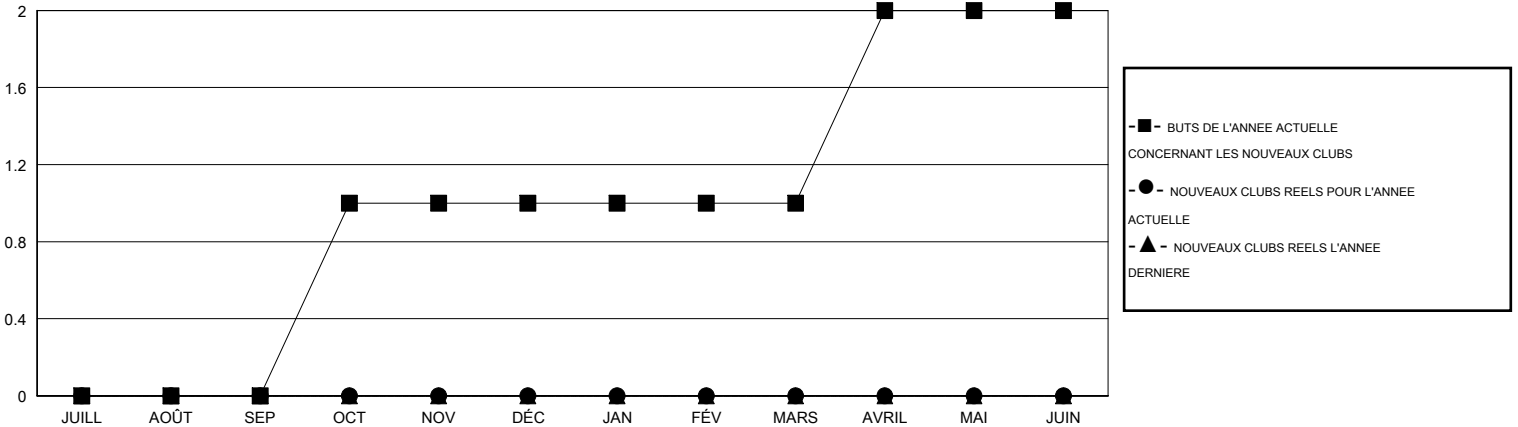

MONTHLY MEMBERSHIP PROGRESS REPORT

District 103CS

Results as of: 10/31/2016

GMT: Jean-Jacques STOFFEL-MUNCK

LIEU FRANCE

RC EME 4

Clubs					Membres				
RESULTATS POUR 2016-2017					RESULTATS POUR 2016-2017				
TRIMESTRE	BUT CONCERNANT LES NOUVEAUX CLUBS	NOUVEAUX CLUBS	CLUBS ANNULÉS	GAIN NET/PERTE NETTE	TRIMESTRE	BUT CONCERNANT LES NOUVEAUX MEMBRES	MEMBRES FONDATEURS ET NOUVEAUX AJOUTÉS	MEMBRES RADIÉS	GAIN NET/PERTE NETTE
JUILL/AOÛT/SEP	0	0	0	0	JUILL/AOÛT/SEP	-2	28	62	-34
OCT/NOV/DÉC	1	0	0	0	OCT/NOV/DÉC	2	10	23	-13
JAN/FÉV/MARS	0	0	0	0	JAN/FÉV/MARS	7	0	0	0
AVRIL/MAI/JUIN	1	0	0	0	AVRIL/MAI/JUIN	2	0	0	0

BUTS ET NOUVEAUX CLUBS REELS - CUMULATIF

BUTS ET MEMBRES REELS - CUMULATIF

CLUBS RADIÉS: 0	18 CLUBS OF 93 ONT AJOUTE 1 OU PLUSIEURS NOUVEAUX MEMBRES	DISTRIBUTION PAR SEXE
		HOMME 2,061 (82.77%)
		FEMME 429 (17.23%)
MEMBRES RADIÉS	CLIQUER ICI POUR AVOIR LES DONNEES DE L'EVALUATION DE SANTE	MEMBRES D'UNITE FAMILIALE 26
DECEDE 8		CHEF DE FAMILLE 13
CLUB ANNULE 0		N'EST PAS CHEF DE FAMILLE 13
AUTRE 77		
TOTAL 85		