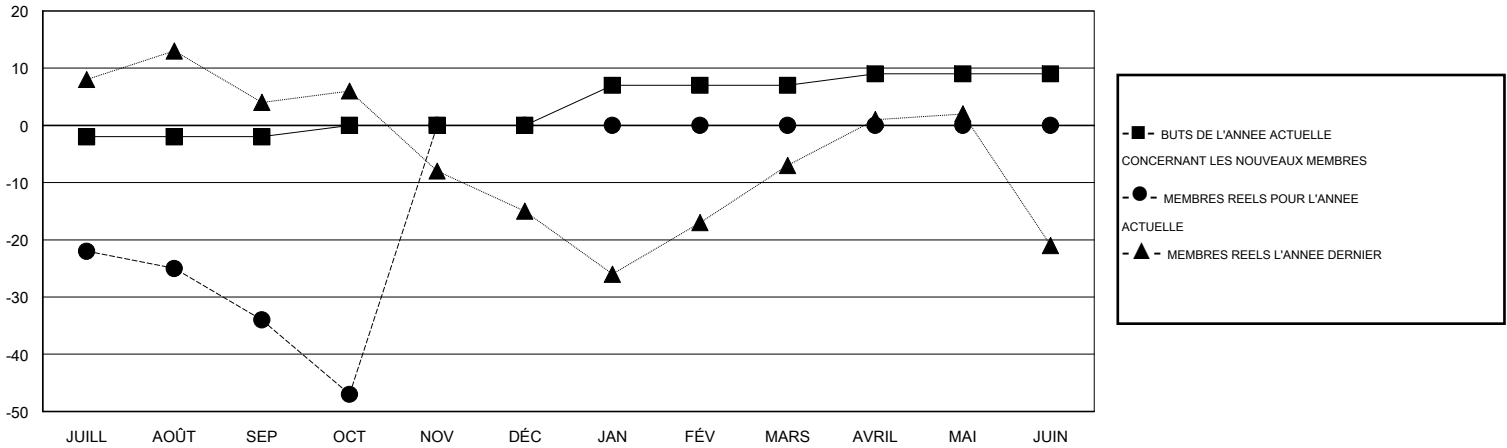

BUTS ET MEMBRES REELS - CUMULATIF

CLUBS RADIÉS: 0	18 CLUBS OF 93 ONT AJOUTE 1 OU PLUSIEURS NOUVEAUX MEMBRES	DISTRIBUTION PAR SEXE
		HOMME 2,061 (82.77%)
		FEMME 429 (17.23%)
MEMBRES RADIÉS	CLIQUER ICI POUR AVOIR LES DONNEES DE L'EVALUATION DE SANTE	MEMBRES D'UNITE FAMILIALE 26
DECEDE 8		CHEF DE FAMILLE 13
CLUB ANNULE 0		N'EST PAS CHEF DE FAMILLE 13
AUTRE 77		
TOTAL 85